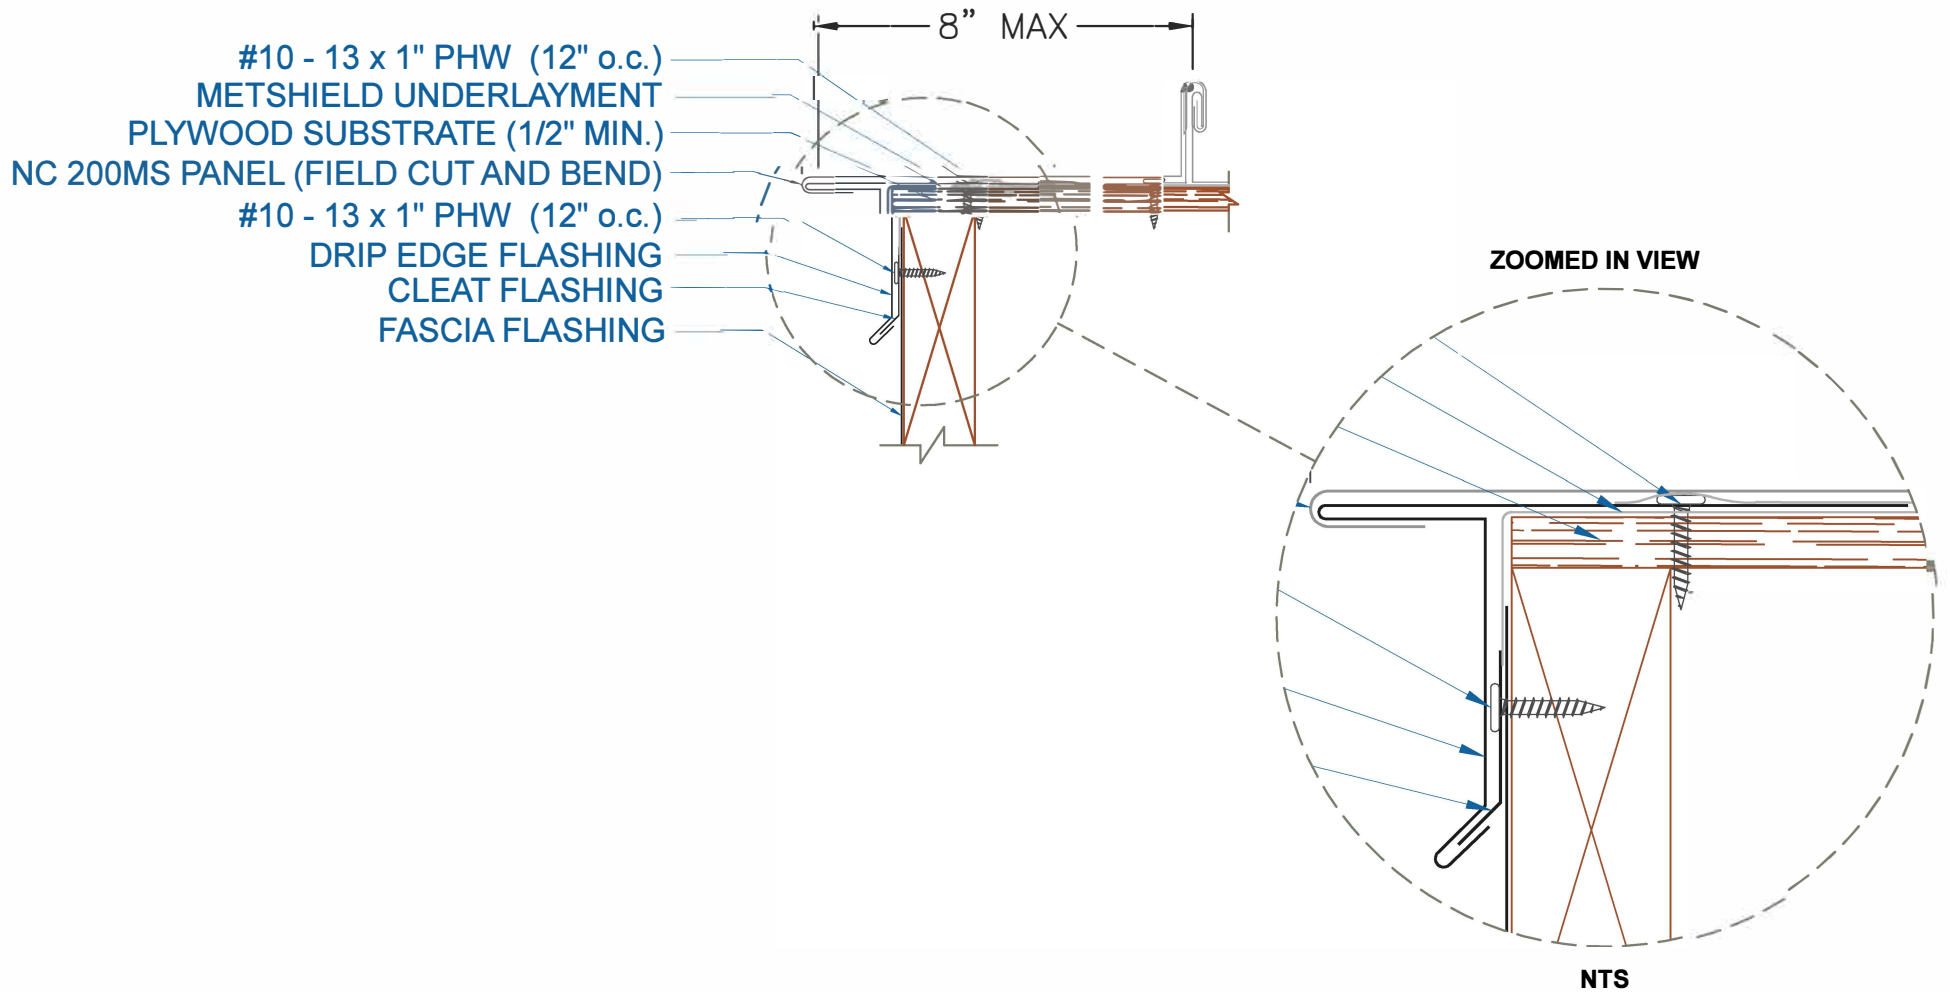

NC 200MS - PLYWOOD

GABLE w/DRIP EDGE

SCALE: 3" = 1'-0"